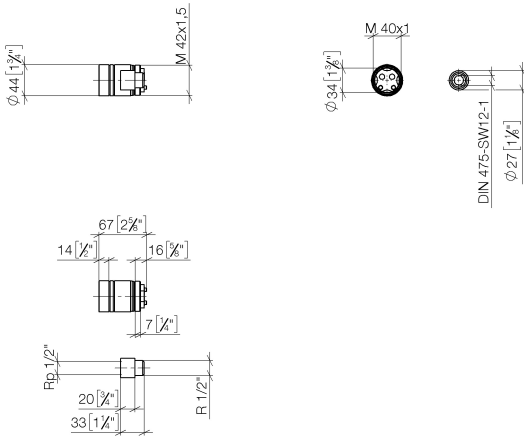

Extension 20 mm -

12 070 970 90

Extension 20 mm -

12 070 970 90

Extension 20 mm -

12 070 970 90

mm [inches]

Certificates

IAPMO_6397.

Extension 20 mm -

12 070 970 90

Spare parts list

No.	Item Number	Name	Quantity used	Delivery time
2	09 24 03 072 10 90	nipple	1	2
3	09 14 10 190 90	seal	2	2
5	09 14 10 034 90	seal	1	2
7	09 14 10 042 90	seal	2	2