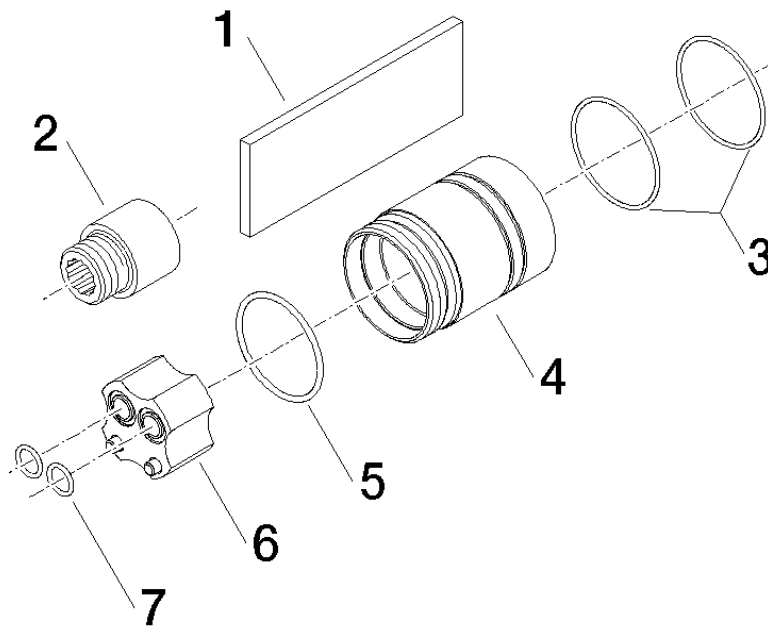

Extension 20 mm -

12 070 970 90

Extension 20 mm -

12 070 970 90

Extension 20 mm -

12 070 970 90

mm [inches]

Certificates

IAPMO_6397.

Extension 20 mm -

12 070 970 90

Spare parts list

No.	Item Number	Name	Quantity used	Delivery time
2	09 24 03 072 10 90	nipple	1	2
3	09 14 10 190 90	seal	2	2
5	09 14 10 034 90	seal	1	2
7	09 14 10 042 90	seal	2	2